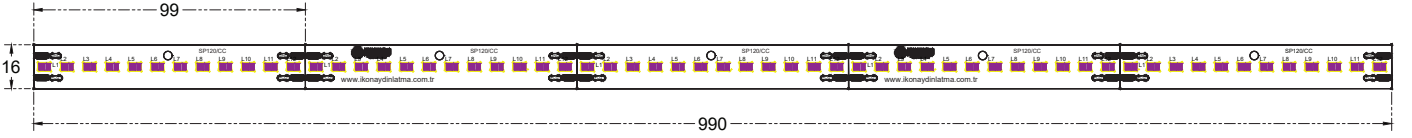

COVELIGHT / SP120CC

Ürün Kodu Product Code	Çalışma Voltajı (V) Operating Voltage (V)	Led Miktarı (Ad/mt) LED Quantity (Pcs/mt)	Işık Akısı (lm/mt) Luminous Flux (lm/mt)	Güç (W/mt) Power (W/mt)	Uzunluk (cm) Length (cm)	Ağırlık (kg/mt) Weight (kg/mt)
SP120CC	30-40V DC	120	450 - 4300	3-36	100	0.2

Aksesuarlar Accessories

PCB
Con.

IP20
Con.

IP67
Con.

Işık Açısı Light Angle

120°

Renk Color

Kullanım Alanları Usage Areas