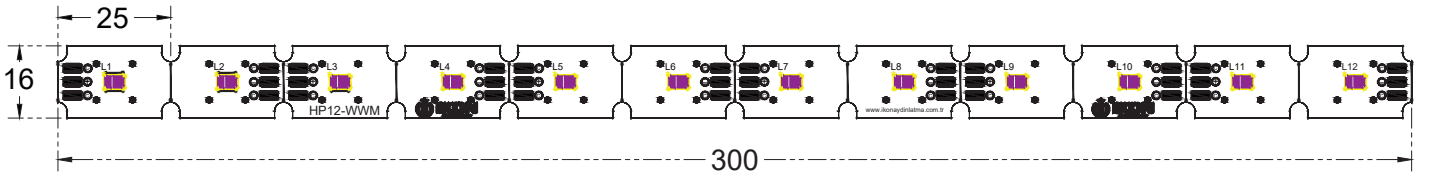

COVELIGHT / SP12

Ürün Kodu Product Code	Çalışma Voltajı (V) Operating Voltage (V)	Led Miktarı (Ad/mt) LED Quantity (Pcs/mt)	Işık Akısı (lm/mt) Luminous Flux (lm/mt)	Güç (W/mt) Power (W/mt)	Uzunluk (cm) Length (cm)	Ağırlık (kg/mt) Weight (kg/mt)
SP12	Sabit Akım	12	450 - 1440	3-12	100	0.2

Aksesuarlar Accessories

PCB
Con.

IP20
Con.

IP67
Con.

Işık Açısı Light Angle

120°

Renk Color

Kullanım Alanları Usage Areas