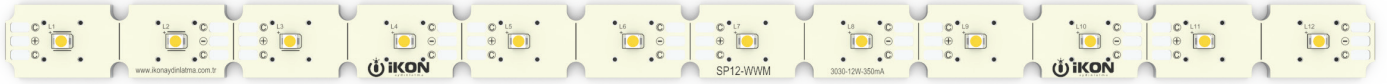

COVELIGHT / SP12

Ürün Kodu Product Code	Çalışma Voltajı (V) Operating Voltage (V)	Led Miktarı (Ad/mt) LED Quantity (Pcs/mt)	Işık Akısı (lm/mt) Luminous Flux (lm/mt)	Güç (W/mt) Power (W/mt)	Uzunluk (cm) Length (cm)	Ağırlık (kg/mt) Weight (kg/mt)
SP12	Sabit Akım	12	450 - 1440	3-12	100	0.2

Aksesuarlar Accessories

PCB
Con.

IP20
Con.

IP67
Con.

Işık Açısı Light Angle

120°

Renk Color

Kullanım Alanları Usage Areas