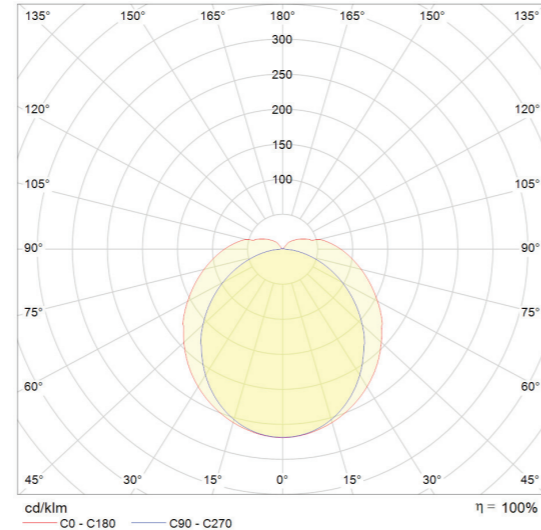

Teknik Özellikler Technical Specifications

LED: Yüksek verimli SMD LED'ler CREE, OSRAM, SAMSUNG, NICHIA
GÖVDE: Alüminyum ekstrüzyon gövde. Plastik enjeksiyon yan kapak.
DİFÜZÖR: UV korumalı, darbeye dayanıklı PMMA difüzör
PCB: Kalınlık 1.6mm, genişlik 12mm 35u bakır alüminyum PCB
SOĞUTMA KAPASİTESİ: Maksimum 20W/mt

LED: High efficiency SMD LEDs CREE, OSRAM, SAMSUNG, NICHIA
BODY: Aluminum extrusion body. Plastic injection side cover.
DIFFUSER: UV resistant, impact resistant PMMA diffuser
PCB: Thickness 1.6mm, width 12mm 35u copper aluminum PCB
COOLING CAPACITY: Maximum 20W/mt

Aksesuarlar
Accessories

PCB Con. IP20 Con. IP67 Con.

Işık Açısı
Light Angle

120°

Renk
Color

3000K 4000K 6500K RGB

Kullanım Alanları
Usage Areas

0-10V PWM DMX DALI

Kontrol Sistemleri
Control Systems

IP20 IP44 IP67 CE ROHS Ta -30/+50 IK08 Ra>85 LED 3-step MacAdam A++