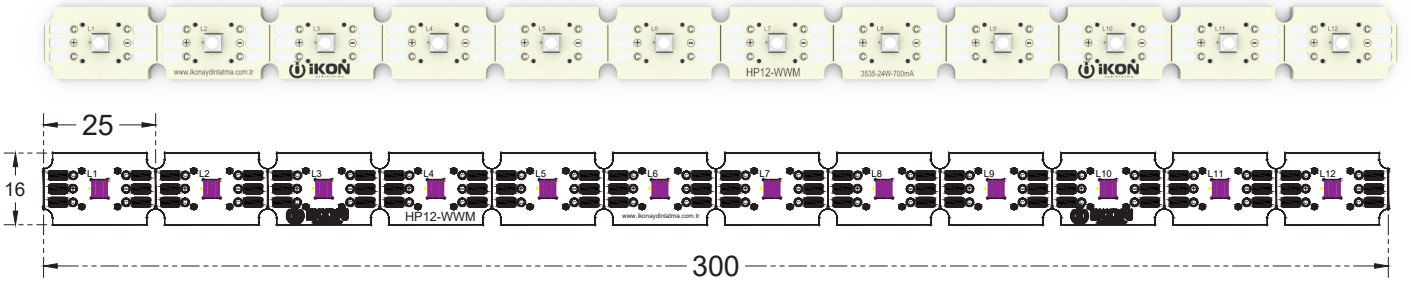

# COVELIGHT / HP12

Ürün Kodu Product Code	Çalışma Voltajı (V) Operating Voltage (V)	Led Miktarı (Ad/mt) LED Quantity (Pcs/mt)	Işık Akısı (lm/mt) Luminous Flux (lm/mt)	Güç (W/mt) Power (W/mt)	Uzunluk (cm) Length (cm)	Ağırlık (kg/mt) Weight (kg/mt)
HP12	Sabit Akım	12	450 - 4320	3-36	100	0.2

**Aksesuarlar**  
Accessories

PCB Con. IP20 Con. IP67 Con.

**Işık Açısı**  
Light Angle

120°

**Renk**  
Color

3000K 4000K 6500K RGB

**Kullanım Alanları**  
Usage Areas

Kontrol Sistemleri  
Control Systems