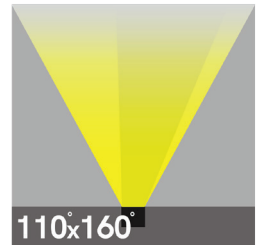

GARDENLIGHT / GBL08

Ürün Kodu Product Code	Çalışma Voltajı (V) Operating Voltage (V)	CRI CRI	Işık Akısı (lm/mt) Luminous Flux (lm/mt)	Güç (W/mt) Power (W/mt)	Ölçüler (cm) Dimensions (cm)	Led Miktarı (Ad/mt) LED Quantity (Ad/mt)
GBL08-1	220V AC	>80	2640	24	H 120 , W 15, D 8	12
GBL08-2	220V AC	>80	5280	48	H 120 , W 15, D 8	24

Aksesuarlar Accessories

PCB
Con.

IP20
Con.

IP67
Con.

Işık Açısı Light Angle

30 °, 60 °, 120 °, 110x160 °

Renk Color

3000K

4000K

6500K

RGB

Kullanım Alanları Usage Areas

Kontrol Sistemleri Control Systems

30°

60°

120°

110x160°