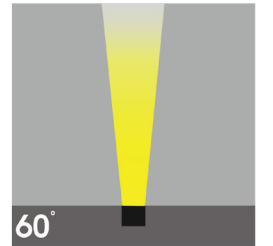

GARDENLIGHT / GBL08

Ürün Kodu Product Code	Çalışma Voltajı (V) Operating Voltage (V)	CRI CRI	Işık Akısı (lm/mt) Luminous Flux (lm/mt)	Güç (W/mt) Power (W/mt)	Ölçüler (cm) Dimensions (cm)	Led Miktarı (Ad/mt) LED Quantity (Ad/mt)
GBL08-1	220V AC	>80	2640	24	H 120 , W 15, D 8	12
GBL08-2	220V AC	>80	5280	48	H 120 , W 15, D 8	24

Aksesuarlar Accessories

PCB
Con.

IP20
Con.

IP67
Con.

Işık Açısı Light Angle

30 °, 60 °, 120 °, 110x160 °

Renk Color

3000K

4000K

6500K

RGB

Kullanım Alanları Usage Areas

Kontrol Sistemleri Control Systems

30°

60°

120°

110x160°