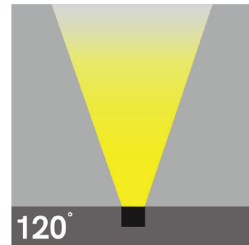

GARDENLIGHT / GBL08

Ürün Kodu Product Code	Çalışma Voltajı (V) Operating Voltage (V)	CRI CRI	Işık Akısı (lm/mt) Luminous Flux (lm/mt)	Güç (W/mt) Power (W/mt)	Ölçüler (cm) Dimensions (cm)	Led Miktarı (Ad/mt) LED Quantity (Ad/mt)
GBL08-1	220V AC	>80	2640	24	H 120 , W 15, D 8	12
GBL08-2	220V AC	>80	5280	48	H 120 , W 15, D 8	24

Aksesuarlar Accessories

PCB
Con.

IP20
Con.

IP67
Con.

Işık Açısı Light Angle

30 °, 60 °, 120 °, 110x160 °

Renk Color

3000K

4000K

6500K

RGB

Kullanım Alanları Usage Areas

Kontrol Sistemleri Control Systems

30°

60°

120°

110x160°