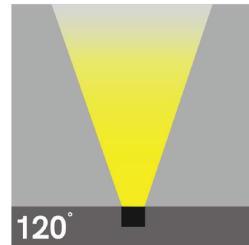

GARDENLIGHT / GBL07

Ürün Kodu Product Code	Çalışma Voltajı (V) Operating Voltage (V)	CRI CRI	Işık Akısı (lm/mt) Luminous Flux (lm/mt)	Güç (W/mt) Power (W/mt)	Ölçüler (cm) Dimensions (cm)	Delik Ölçüsü (cm) Cut Out (cm)
GBL07-1	220V AC	>80	2640	24	H 60 , Ø 12	----
GBL07-2	220V AC	>80	2640	24	H 120 , Ø 12	----

Aksesuarlar Accessories

PCB
Con.

IP20
Con.

IP67
Con.

Işık Açısı Light Angle

30 ° , 60 ° , 120 ° , 110x160 °

Renk Color

3000K

4000K

6500K

RGB

Kullanım Alanları Usage Areas

Kontrol Sistemleri Control Systems

0-10V

PWM

DMX

DALI

30°

60°

120°

110x160°